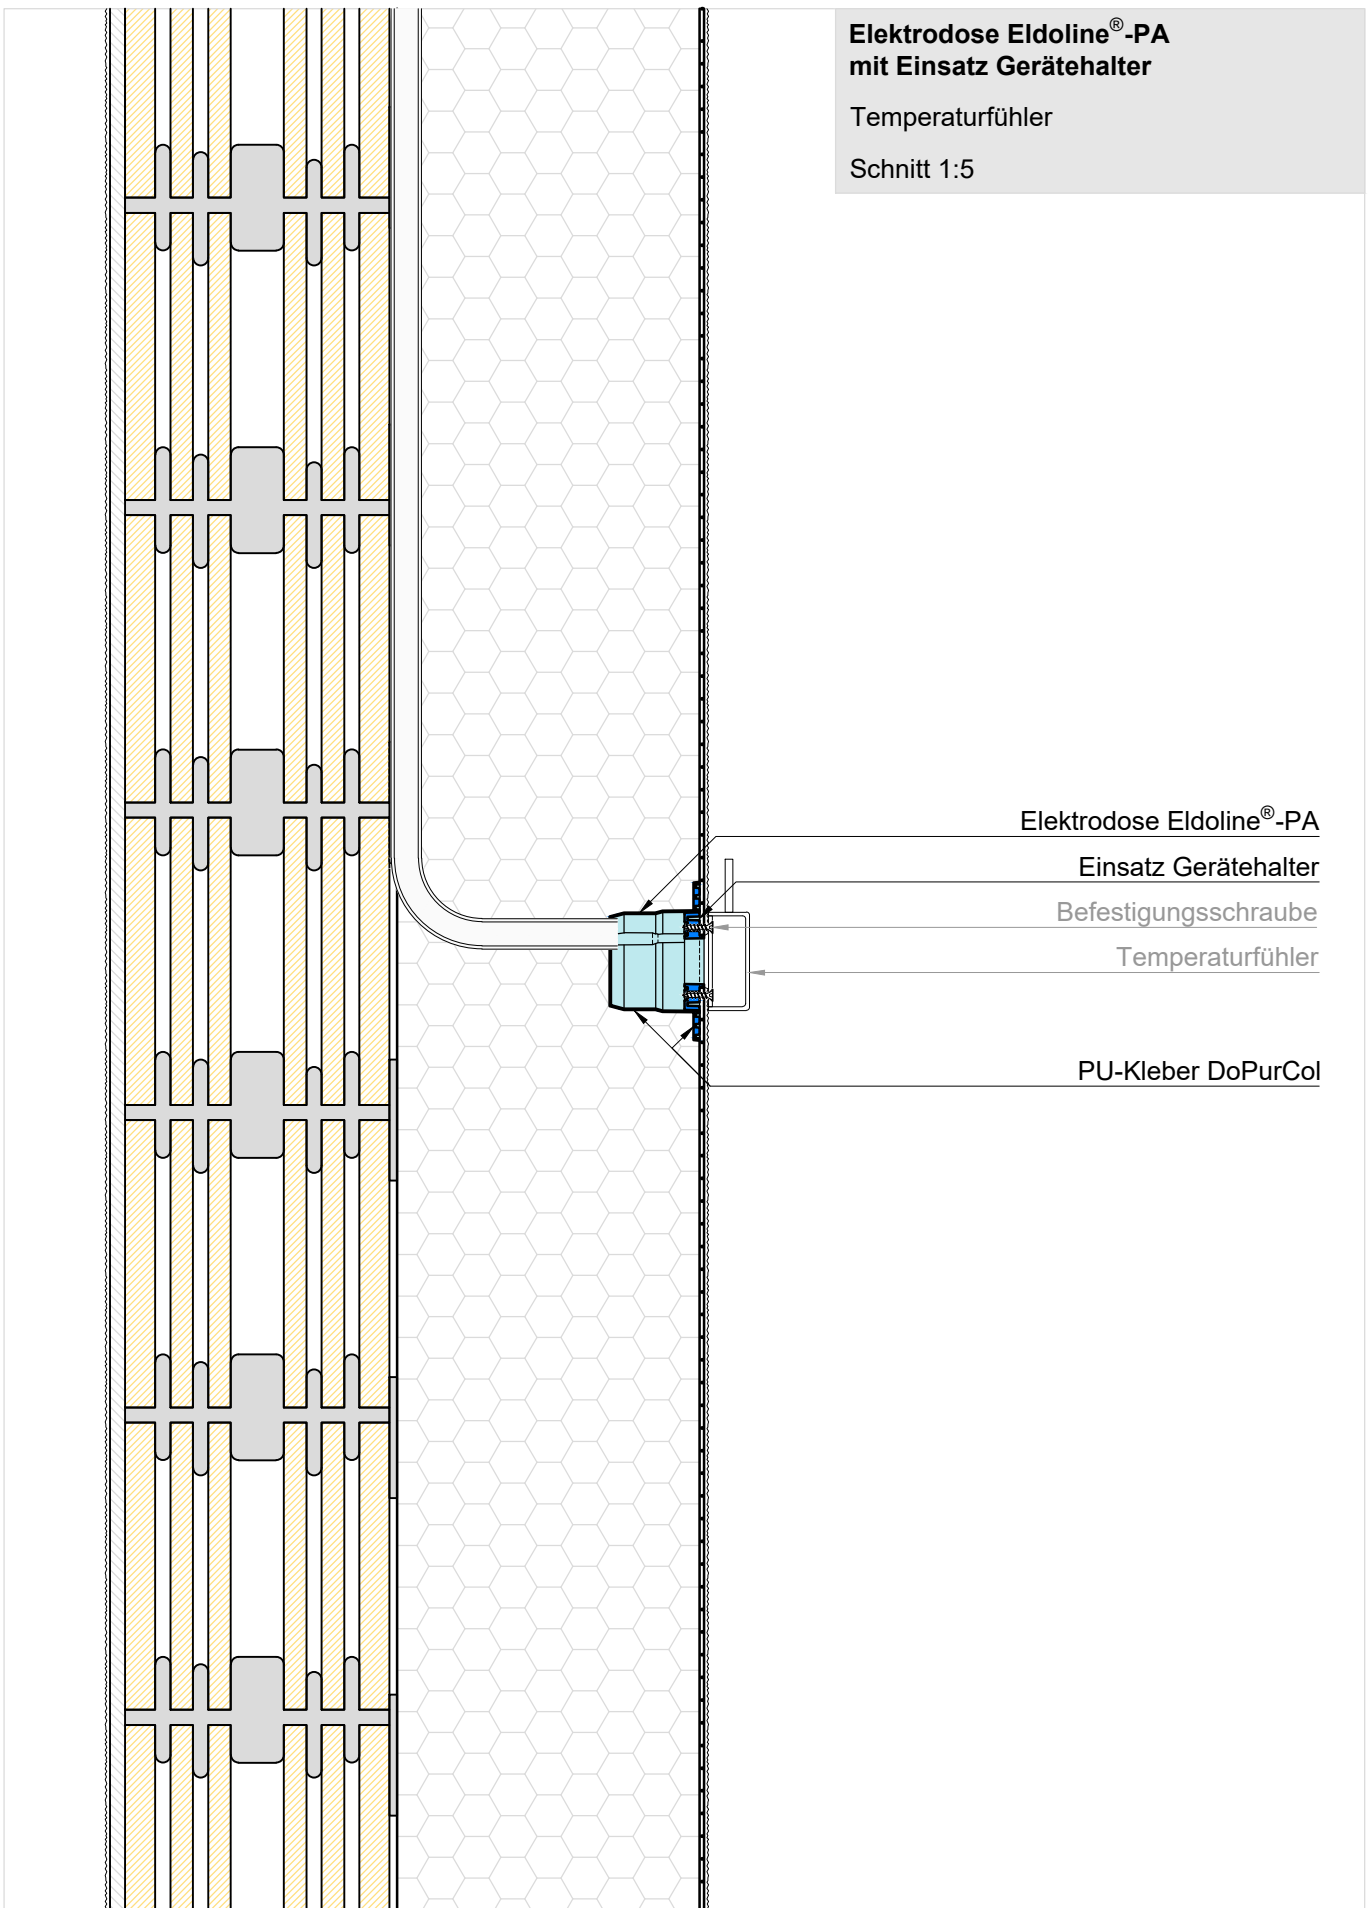

Copyright by Dosteba. Die gezeigten Anwendungsbeispiele sind lediglich illustrativer Natur. Anpassungen können im konkreten Fall erforderlich sein. Es ist Aufgabe der Planer, alle Einflüsse angemessen zu berücksichtigen und die Angaben sinngemäss anzuwenden. Eine Verantwortung können wir mit dieser Publikation nicht übernehmen.

**Elektrodose Eldoline®-PA  
mit Einsatz Gerätehalter**

Temperaturfühler

Schnitt 1:5

Elektrodose Eldoline®-PA

Einsatz Gerätehalter

Befestigungsschraube

Temperaturfühler

PU-Kleber DoPurCol